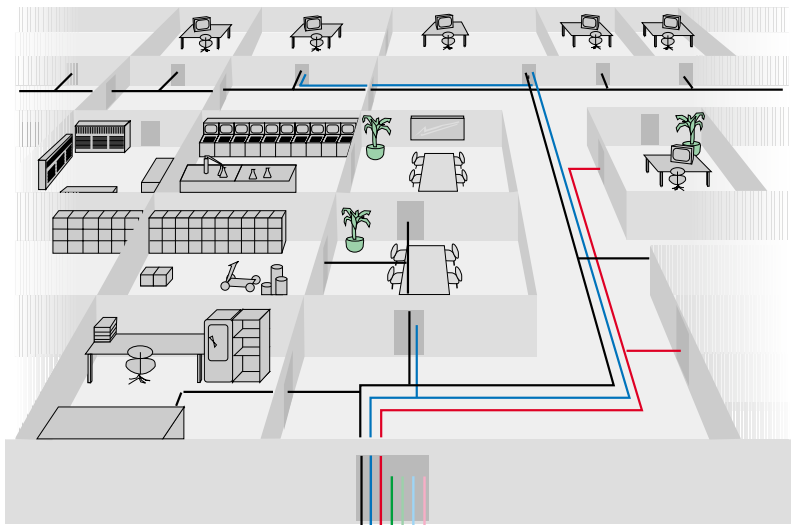

ABLOY® Системы запирания

ШИРОКИЕ ВОЗМОЖНОСТИ ГРУППИРОВАНИЯ ПО ГЛАВНЫМ КЛЮЧАМ

Запирающая система ABLOY® может включать в себя тысячи дверей и пользователей.

ПЕРСОНАЛ	ДВЕРИ	ДВЕРИ							
		ПЕРЕДНЯЯ ДВЕРЬ	ЗАДНЯЯ ДВЕРЬ	ОТГРУЗКА ТОВАРОВ	ПРИЕЗЖА ТОВАРОВ	ОФИС ПРЕЗИДЕНТА	ВИЦЕ-ПРЕЗИДЕНТ	ОФИС 1	ОФИС 2
ПРЕЗИДЕНТ	1	X	X	X	X	X	X	X	X
ВИЦЕ-ПРЕЗИДЕНТ	2	X	X	X	X	X	X	X	X
ДИРЕКТОР ОФИСА	3	X	X			X	X	X	X
БУХГАЛТЕР	4	X							X
ЗАВЕДУЮЩИЙ СКЛАДОМ	5			X	X				
НАЧАЛЬНИК ПРОИЗВОДСТВА	6				X				
МЕНЕДЖЕР ПО ПРОДАЖАМ	7	X	X	X	X				X
СЕКРЕТАРЬ	8	X				X			

Технические решения ABLOY® обеспечивают огромное число различных комбинаций, позволяя приспособлять и расширять потенциальные возможности, необходимые для удовлетворения требований и сложнейших систем.

Механический контроль доступа может быть эффективно и экономично достигнут посредством группирования по главным ключам. Цилиндры ABLOY® обеспечивают как защиту, так и удобство использования.

Конструкция цилиндра делает возможным группирование всех изделий по главным ключам в одинаковой системе, чтобы один ключ мог открывать дверные замки, висячие замки и даже мебельные замки или замки оборудования, если это необходимо. В системе группирования по главным ключам ABLOY® владелец может предоставлять доступ только имеющим на то право лицам, ограничивая количество ключей до минимума по сравнению с обычными системами, в которых сувальды выполнены в виде штифтов.

■ ГРУППИРОВАНИЕ ПО ОБЩИМ КЛЮЧАМ
Одинаковый ключ управляет двумя или более замками.

■ ЦЕНТРАЛИЗОВАННОЕ ЗАПИРАНИЕ
Два или более ключа могут управлять как общими, так и индивидуальными замками.

■ ГРУППИРОВАНИЕ ПО ГЛАВНЫМ КЛЮЧАМ
Каждый замок может управляться как индивидуальным, так и главным ключом.